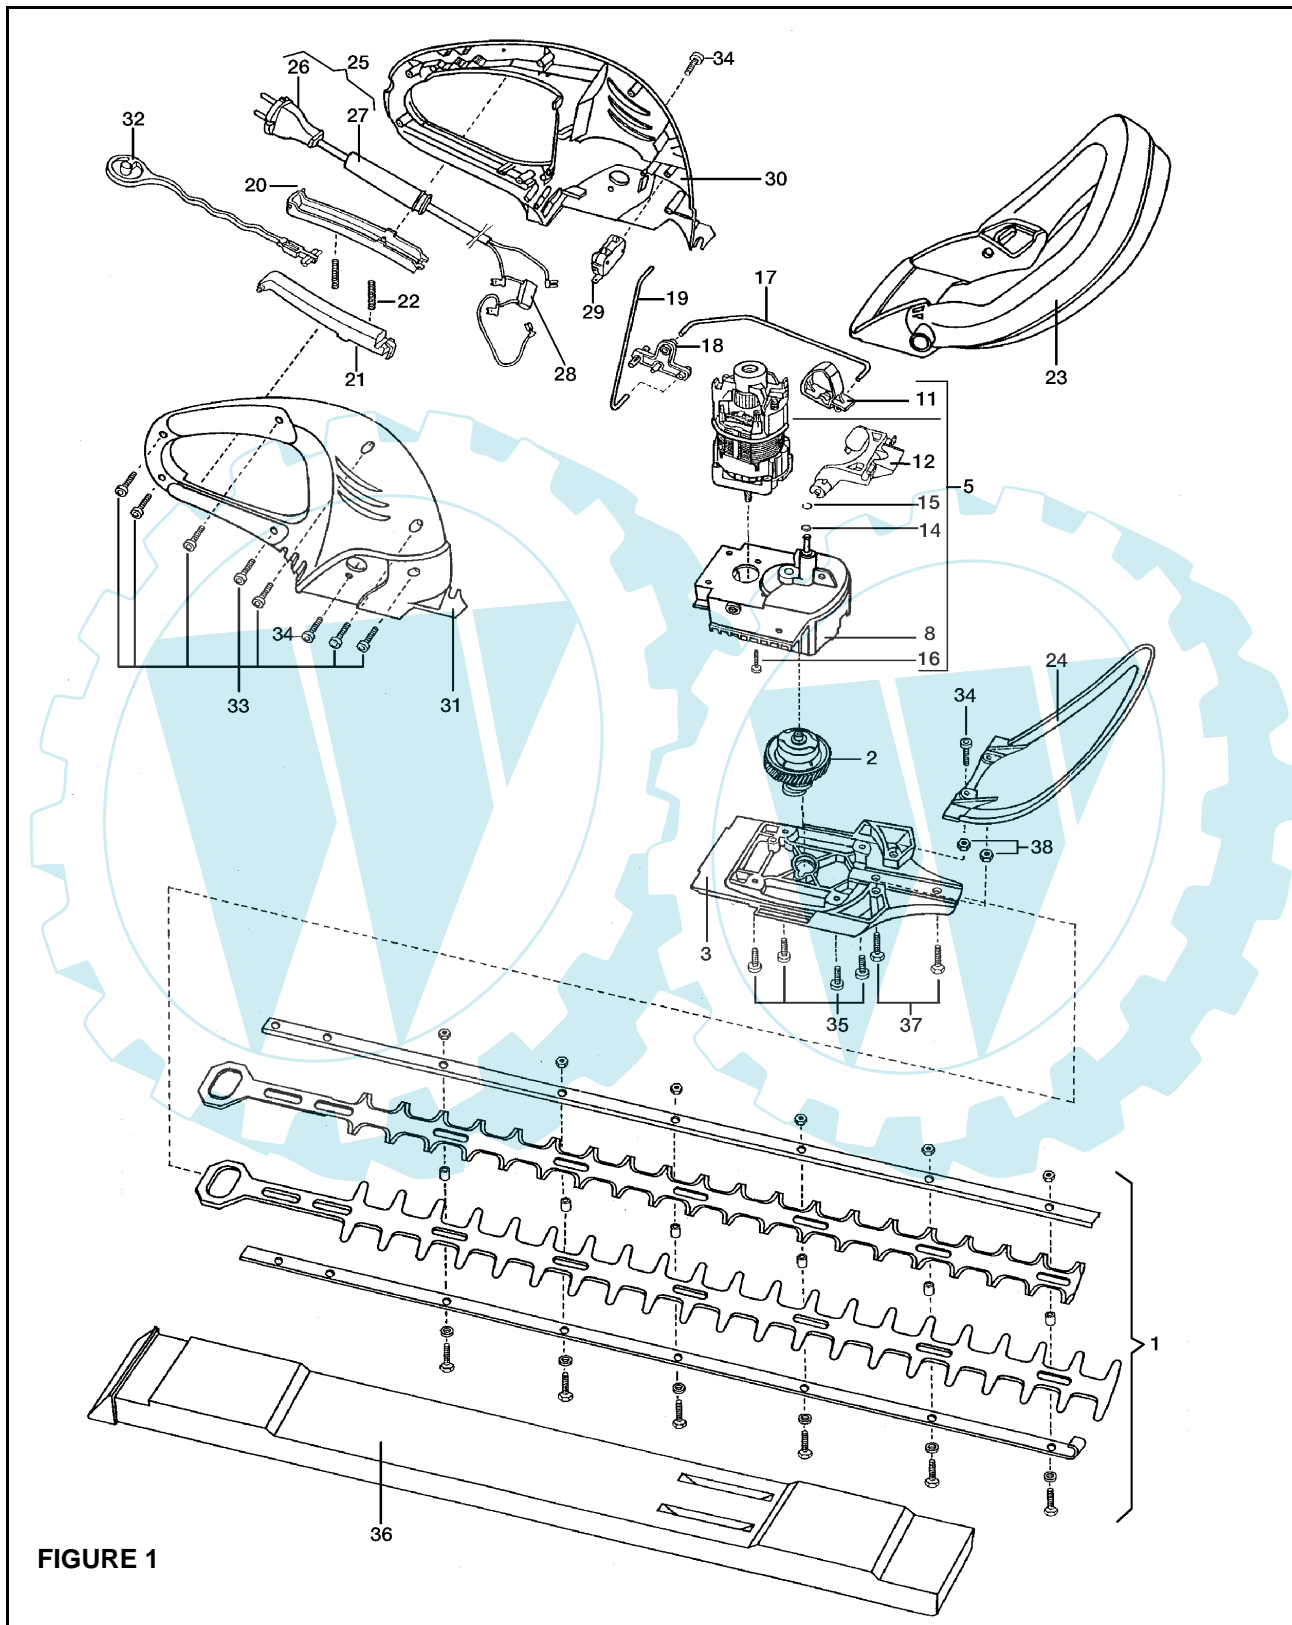

FIGURE 1

Item P/N McC P/N ELX Qty DESCRIPTION

Item P/N McC P/N ELX Qty DESCRIPTION

FIGURE 1

C	1	249856	538249856	1	5-50 blade ass'y
		249857	538249857	1	5-60 blade ass'y
C	2	249858	538249858	1	500W motor gear
	3	248875	538248875	1	keep plate
		248876	538248876	1	grey keep plate
	4	248866	538248866	1	dust cover
C	5	242336	538242336	1	500W motor
	8	• 248879	538248879	1	500W motor box
C	11	• 248865	538248865	1	toggle lever
	12	• 248877	538248877	1	linkage
	14	• 248881	538248881	1	washer
	15	• 248882	538248882	1	retaining ring
	16	• 248883	538248883	4	motor box locking screw
	17	242453	538242453	1	lower engaging lever
C	18	242342	538242342	1	control lever
	19	242343	538242343	1	upper connecting rod
	20	242344	538242344	1	upper control lever
		242359	538242359	1	grey upper control lever
	21	242345	538242345	1	lower control lever
		242360	538242360	1	grey lower control lever
	22	242346	538242346	2	control lever spring
	23	242348	538242348	1	handle ass'y
		242361	538242361	1	grey handle ass'y
C	24	242347	538242347	1	guard
	25	242352	538242352	1	wires (Schuko)
		242396	538242396	1	wires (UK)
	26	• 242353	538242353	1	cable+pin (Schuko)
		242397	538242397	1	cable+pin (UK)
	27	• 241051	538241051	1	fair lead
	28	• 240794	538240794	1	radio interference suppressor
B	29	• 242354	538242354	1	micro switch
	30	242264	538242264	1	left crankcase (1 switch)
		242393	538242393	1	orange left crankcase (1 switch)
	31	242265	538242265	1	right crankcase (1 switch)
		242394	538242394	1	orange right crankcase (1 switch)
	32	242266	538242266	1	wire holder
	33	240862	538240862	7	M4x18 screw
	34	242349	538242349	4	M6 screw
	35	242350	538242350	4	M5 screw
	36	242351	538242351	1	blades case
	37	229959	538229959	2	M6x20 screw
	38	217403	538217403	2	M6 nut